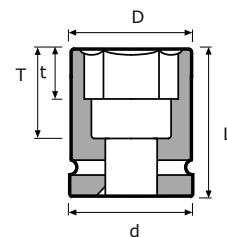

IMPACT SOCKETS - STANDARD

type	item no.	drive	width across flats	dimensions				
				Ø socket side D mm	Ø drive side d mm	total length L mm	socket depth t mm	total depth T mm
HEICO-TEC HDS-1/4"-SW6	395300060000999	1/4"	6	10,1	13	25	4	15
HEICO-TEC HDS-3/8"-SW8	395300080000999	3/8"	8	13,5	19	33,5	6	21
HEICO-TEC HDS-1/2"-SW10	395300100000999	1/2"	10	17	25	38	7	22
HEICO-TEC HDS-1/2"-SW12	395300120000999	1/2"	12	19,7	25	38	8	22
HEICO-TEC HDS-1/2"-SW14	395300140000999	1/2"	14	22,5	25	38	10	22
HEICO-TEC HDS-1/2"-SW16	395300160000999	1/2"	16	24,5	30	38	10	20
HEICO-TEC HDS-3/4"-SW18	395300180000999	3/4"	18	31	44	50	11	24
HEICO-TEC HDS-3/4"-SW20	395300200000999	3/4"	20	33	44	50	12	24
HEICO-TEC HDS-3/4"-SW21	395300210000999	3/4"	21	35	44	50	12	24
HEICO-TEC HDS-3/4"-SW24	395300240000999	3/4"	24	38,5	44	50	14	24
HEICO-TEC HDS-1"-SW24	395301240000999	1"	24	38	54	59	14	27
HEICO-TEC HDS-1"-SW27	395300270000999	1"	27	44	54	59	16	27
HEICO-TEC HDS-1"-SW30	395300300000999	1"	30	50	54	61	17	29

* more sizes upon request.