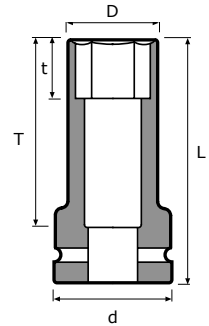

* more sizes upon request.

HEICO-TEC® HDS IMPACT SOCKETS PRODUCT OVERVIEW

IMPACT SOCKETS - LONG VERSION

type	item no.	drive	width across flats	dimensions				
				∅ socket side D mm	∅ drive side d mm	total length L mm	socket depth t mm	total depth T mm
HEICO-TEC HDS-3/8"-SW8-L	395300081000999	3/8"	8	13,5	19	57	5	45
HEICO-TEC HDS-1/2"-SW10-L	395300101000999	1/2"	10	17	25	82	7	64
HEICO-TEC HDS-1/2"-SW12-L	395300121000999	1/2"	12	19,7	25	82	8	64
HEICO-TEC HDS-1/2"-SW14-L	395300141000999	1/2"	14	22,5	25	82	10	64
HEICO-TEC HDS-1/2"-SW16-L	395300161000999	1/2"	16	24,5	30	82	10	64
HEICO-TEC HDS-3/4"-SW18-L	395300181000999	3/4"	18	32	44	100	11	74
HEICO-TEC HDS-3/4"-SW20-L	395300201000999	3/4"	20	34	44	100	12	74
HEICO-TEC HDS-3/4"-SW21-L	395300211000999	3/4"	21	36	44	100	12	74
HEICO-TEC HDS-3/4"-SW24-L	395300241000999	3/4"	24	39,5	44	100	14	74
HEICO-TEC HDS-1"-SW24-L	395301241000999	1"	24	39	54	100	14	68
HEICO-TEC HDS-1"-SW27-L	395300271000999	1"	27	45	54	100	16	68
HEICO-TEC HDS-1"-SW30-L	395300301000999	1"	30	51	54	100	17	68